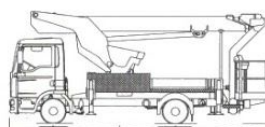

Führerscheinklasse C1

Arbeitshöhe	33,00 m
Max. Korbbodenhöhe	31,00 m
Seitliche Reichweite	21,20 m
Aufrichtwinkel Korbarm	185°
Arbeitskorb	1,70 m x 0,86 m
Arbeitskorb - Tragkraft	320 kg
Arbeitskorb drehbar	2 x 90°
Drehbereich	2 x 250°
Fahrzeuglänge	8,79 m
Fahrzeugbreite	2,53 m
Fahrzeughöhe	3,56 m
Abstützbreite im Fahrzeugprofil	2,53 m
- bei einseitiger Abstützung	3,92 m
- bei beidseitiger Abstützung	5,30 m
Gesamtgewicht	7490 kg

Besonderheiten:

- Vollvariable Abstützung
- Luft-/ Wasserleitungsanschluss
- Aufstellautomatik
- 230 V - Anschluss im Korb